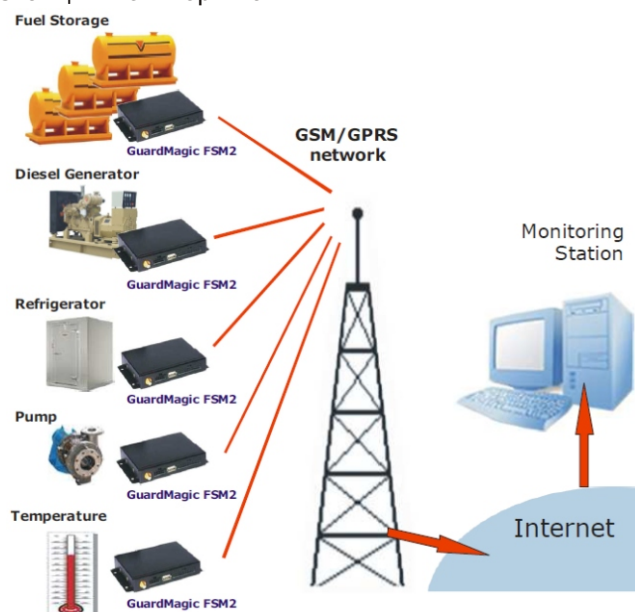

Структура мониторинга объектов:

- Внешние датчики;
- Модуль GuardMagic FSM;
- GSM/GPRS сеть и Internet;
- Станция мониторинга.